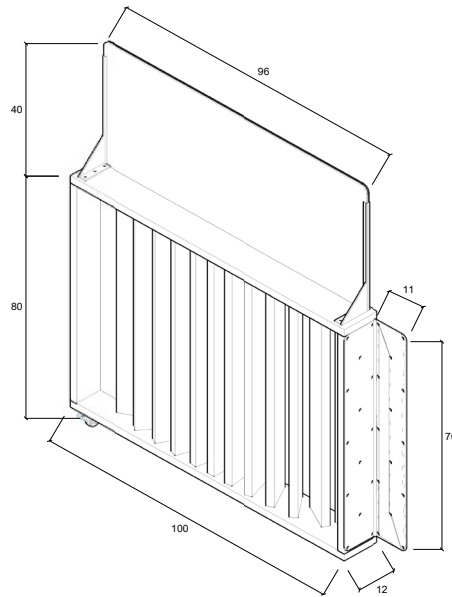

Jardineras separadoras Claustra

Jardinières diviseuses Claustra | Claustra divider planters

HORTALIA
CONTRACT

BA100PH40 - Barandilla abatible

Garde-corps rabattable / Folding balustrade

Ficha Técnica | Fiche Technique | Data Sheet

Medidas | Dimensions | Size:

100 x 12 x 120 cm

Material Jardinera | Matériel Planteur | Planter Material:

Madera de pino | Pinède | Pinewood

Material Paraviento | Matériau Coupe-vent | Windbreak Material: