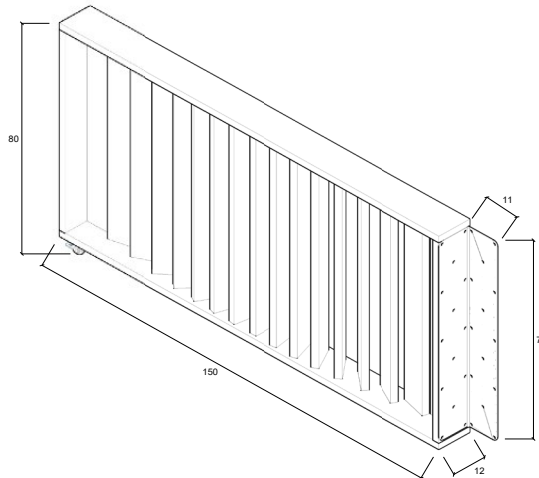

Jardineras separadoras Claustra

Jardinières diviseuses Claustra | Claustra divider planters

HORTALIA
CONTRACT

BA150 - Barandilla abatible

Garde-corps rabattable / Folding balustrade

Ficha Técnica | Fiche Technique | Data Sheet

Medidas | Dimensions | Size:

150 x 12 x 80 cm

Material Jardinera | Matériel Planteur | Planter Material:

Madera de pino | Pinède | Pinewood

Material bisagra | Matériau de la charnière | Hinge material:

Acero pintado por pulverización | Acier peint par pulvérisation | Powder coated steel