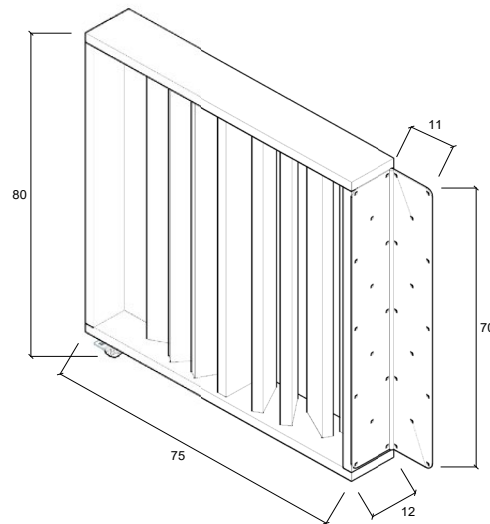

Jardineras separadoras Claustra

Jardinières diviseuses Claustra | Claustra divider planters

HORTALIA
CONTRACT

BA75 - Barandilla abatible

Garde-corps rabattable / Folding balustrade

Ficha Técnica | Fiche Technique | Data Sheet

Medidas | Dimensions | Size:

75 x 12 x 80 cm

Material Jardinera | Matériel Planteur | Planter Material:

Madera de pino | Pinède | Pinewood

Material bisagra | Matériau de la charnière | Hinge material:

Acero pintado por pulverización | Acier peint par pulvérisation | Powder coated steel