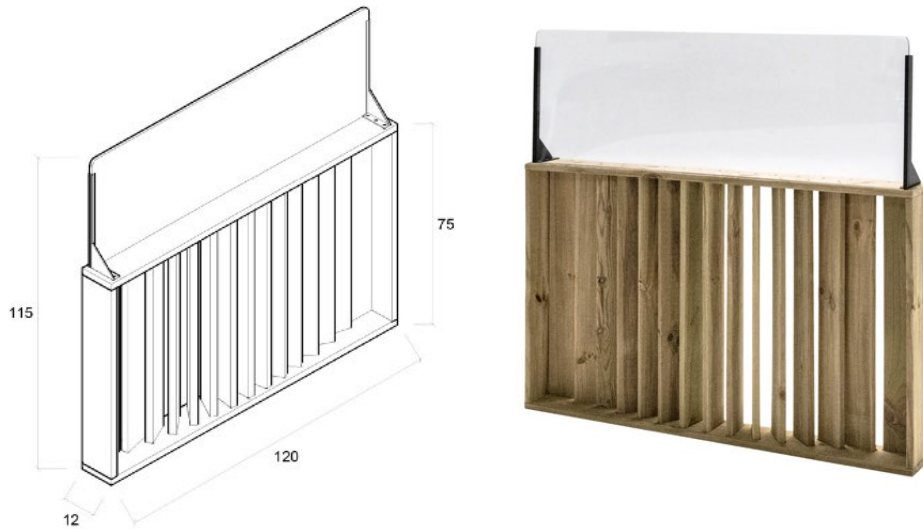

Jardineras separadoras Claustra

Jardinières diviseuses Claustra | Claustra divider planters

HORTALIA
CONTRACT

BF120PH40 - Barandilla fija

Garde-corps fixe / Fixed balustrade

Ficha Técnica | Fiche Technique | Data Sheet

Medidas | Dimensions | Size:

120 x 12 x 115 cm

Material Jardinera | Matériel Planteur | Planter Material:

Madera de pino | Pinède | Pinewood

Tratamiento madera | Traitement du bois | Wood Treatment:

Autoclave Nivel 4 | Autoclave Niveau 4 | Autoclave Level 4