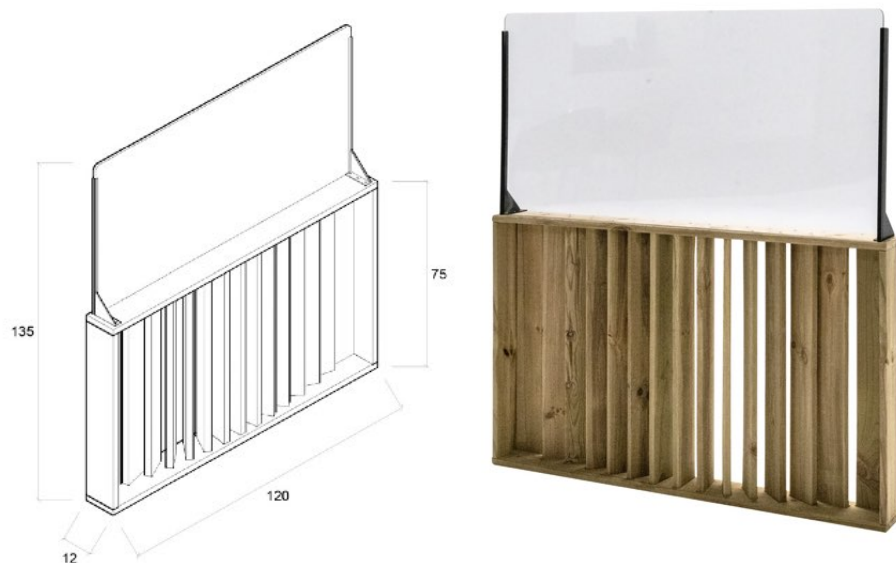

# Jardineras separadoras Claustra

Jardinières diviseuses Claustra | Claustra divider planters

**HORTALIA**  
CONTRACT

## BF120PH60 - Barandilla fija

Garde-corps fixe / Fixed balustrade

### Ficha Técnica | Fiche Technique | Data Sheet

Medidas | Dimensions | Size:

120 x 12 x 135 cm

Material Jardinera | Matériel Planteur | Planter Material:

Madera de pino | Pinède | Pinewood

Material Paraviento | Matériau Coupe-vent | Windbreak Material: