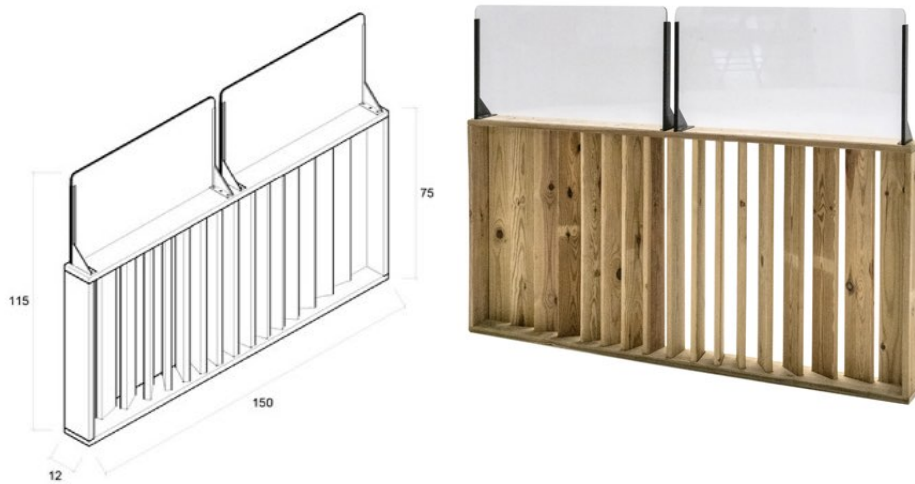

Jardineras separadoras Claustra

Jardinières diviseuses Claustra | Claustra divider planters

HORTALIA
CONTRACT

BF150PH40 - Barandilla fija

Garde-corps fixe / Fixed balustrade

Ficha Técnica | Fiche Technique | Data Sheet

Medidas | Dimensions | Size:

150 x 12 x 115 cm

Material Jardinera | Matériel Planteur | Planter Material:

Madera de pino | Pinède | Pinewood

Material Paraviento | Matériau Coupe-vent | Windbreak Material:

Tratamiento madera | Traitement du bois | Wood Treatment:

Autoclave Nivel 4 | Autoclave Niveau 4 | Autoclave Level 4

EAN:

8436562752811

Tornillería Torx de acero inoxidable | Vis Torx en acier inoxydable | Stainless steel Torx screws

Hortalia es una empresa con fábrica en Manresa comprometida, responsable y con conciencia medioambiental. Los productos están fabricados en madera de pino rojo proveniente de bosques de proximidad gestionados de manera sostenible. La madera está tratada para el exterior para que, con bajo mantenimiento, pueda permanecer años en el exterior sin necesidad de mantenimiento.

Hortalia is a company with a factory in Manresa that is committed, responsible and environmentally aware. The products are made of red pine wood from sustainably managed European forests. Given that the wood is treated for outdoor use, with minimum maintenance, it can remain outdoors for years without the need for heavy maintenance.

Hortalia est une entreprise disposant d'une usine à Manresa, engagée, responsable et soucieuse de l'environnement. Les produits sont fabriqués en bois de pin rouge provenant de forêts voisines gérées de manière durable. Le bois est traité pour l'extérieur afin que, avec peu d'entretien, il puisse rester à l'extérieur pendant des années sans avoir besoin d'entretien.