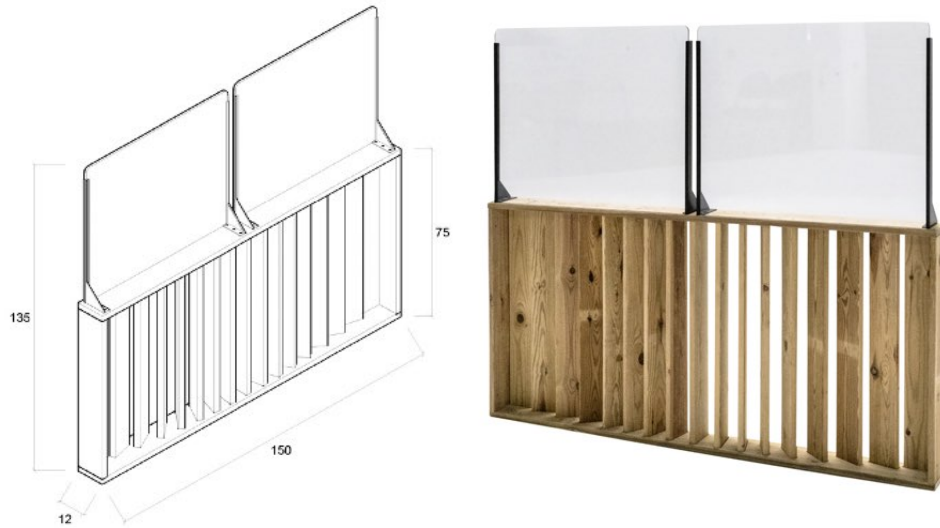

Jardineras separadoras Claustra

Jardinières diviseuses Claustra | Claustra divider planters

HORTALIA
CONTRACT

BF150PH60 - Barandilla fija

Garde-corps fixe / Fixed balustrade

Ficha Técnica | Fiche Technique | Data Sheet

Medidas | Dimensions | Size:

150 x 12 x 135 cm

Material Jardinera | Matériel Planteur | Planter Material:

Madera de pino | Pinède | Pinewood

Material Paraviento | Matériau Coupe-vent | Windbreak Material: