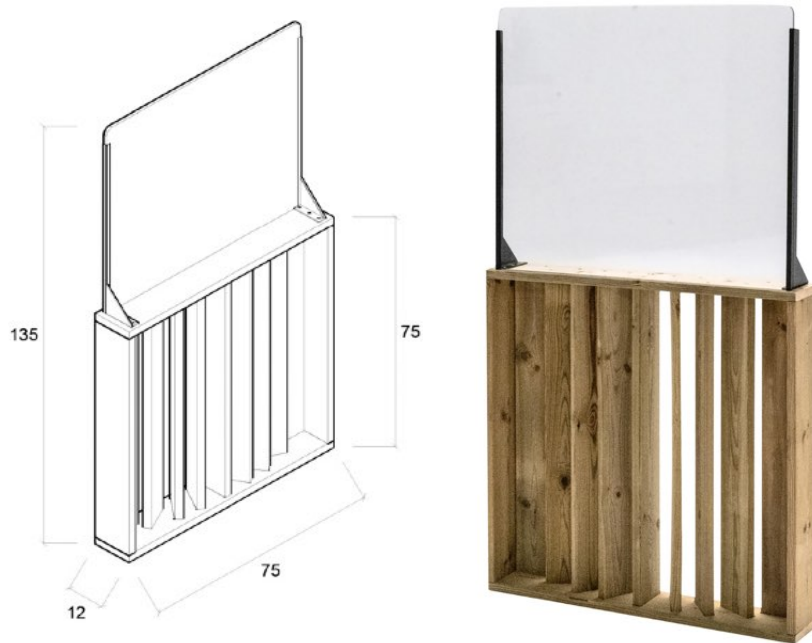

Jardineras separadoras Claustra

Jardinières diviseuses Claustra | Claustra divider planters

HORTALIA
CONTRACT

BF75PH60 - Barandilla fija

Garde-corps fixe / Fixed balustrade

Ficha Técnica | Fiche Technique | Data Sheet

Medidas | Dimensions | Size:

75 x 12 x 135 cm

Material Jardinera | Matériel Planteur | Planter Material:

Madera de pino | Pinède | Pinewood

Material Paraviento | Matériau Coupe-vent | Windbreak Material:

Acero pintado por pulverización y policarbonato | Acier peint par pulvérisation et polycarbonate |