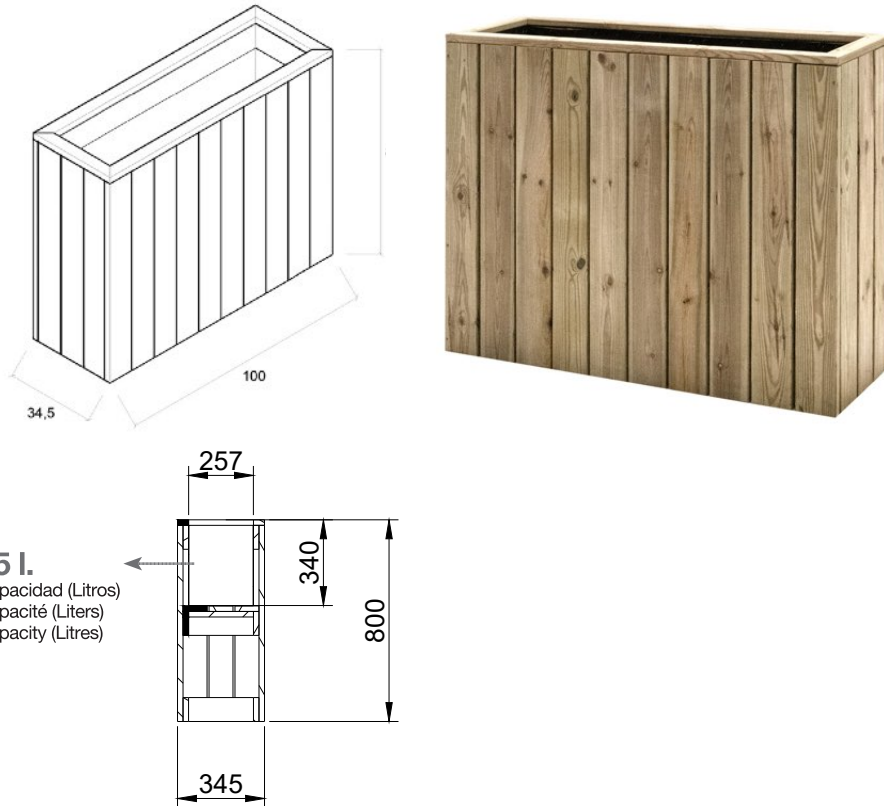

Jardineras separadoras Claustra

Jardinières diviseuses Claustra | Claustra divider planters

HORTALIA
CONTRACT

J100A34 - Jardinera autoportante

Jardinière autoportante | Freestanding planter

Ficha Técnica | Fiche Technique | Data Sheet

Medidas | Dimensions | Size:

100 x 34,5 x 80cm

Material Jardinera | Matériel | Material:

Madera de pino | Pinède | Pinewood

Tratamiento madera | Traitement du bois | Wood Treatment:

Autoclave Nivel 4 | Autoclave Niveau 4 | Autoclave Level 4

EAN:

8436562752934

Jardinera con doble fondo | Jardinière à double fond | Double bottom planter

Tornillería Torx de acero inoxidable | Vis Torx en acier inoxydable | Stainless steel Torx screws

Hortalia es una empresa con fábrica en Manresa comprometida, responsable y con conciencia medioambiental. Los productos están fabricados en madera de pino rojo proveniente de bosques de proximidad gestionados de manera sostenible. La madera está tratada para el exterior para que, con bajo mantenimiento, pueda permanecer años en el exterior sin necesidad de mantenimiento.