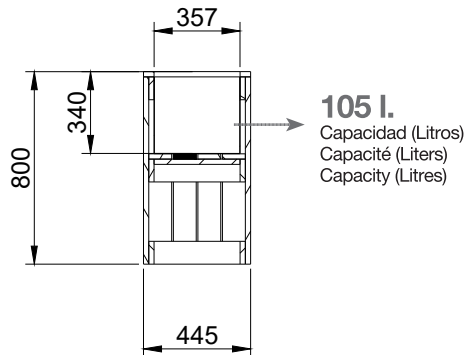

Jardineras separadoras Claustra

Jardinières diviseuses Claustra | Claustra divider planters

HORTALIA
CONTRACT

J100A44PH60 - Jardinera autoportante

Jardinière autoportante | Freestanding planter

Ficha Técnica | Fiche Technique | Data Sheet

Medidas | Dimensions | Size:

100 x 44,5 x 135cm

Material Jardinera | Matériel | Material:

Madera de pino | Pinède | Pinewood

Material Paraviento | Matériau Coupe-vent | Windbreak Material:

Acero pintado por pulverización y policarbonato | Acier peint par pulvérisation et polycarbonate |

Powder coated steel and polycarbonate

Tratamiento madera | Traitement du bois | Wood Treatment:

Autoclave Nivel 4 | Autoclave Niveau 4 | Autoclave Level 4

EAN:

8436562753016

Jardinera con doble fondo | Jardinière à double fond | Double bottom planter

Tornillería Torx de acero inoxidable | Vis Torx en acier inoxydable | Stainless steel Torx screws

Hortalia es una empresa con fábrica en Manresa comprometida, responsable y con conciencia medioambiental. Los productos están fabricados en madera de pino rojo proveniente de bosques de proximidad gestionados de manera sostenible. La madera está tratada para el exterior para que, con bajo mantenimiento, pueda permanecer años en el exterior sin necesidad de mantenimiento.

Hortalia is a company with a factory in Manresa that is committed, responsible and environmentally aware. The products are made of red pine wood from sustainably managed European forests. Given that the wood is treated for outdoor use, with minimum maintenance, it can remain outdoors for years without the need for heavy maintenance.

Hortalia est une entreprise disposant d'une usine à Manresa, engagée, responsable et soucieuse de l'environnement. Les produits sont fabriqués en bois de pin rouge provenant de forêts voisines gérées de manière durable. Le bois est traité pour l'extérieur afin que, avec peu d'entretien, il puisse rester à l'extérieur pendant des années sans avoir besoin d'entretien.