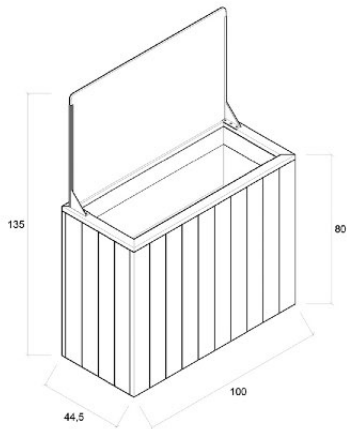

Jardineras separadoras Claustra

Jardinières diviseuses Claustra | Claustra divider planters

HORTALIA
CONTRACT

J100A44PH60 - Jardinera autoportante

Jardinière autoportante | Freestanding planter

Ficha Técnica | Fiche Technique | Data Sheet

Medidas | Dimensions | Size:

100 x 44,5 x 135cm

Material Jardinera | Matériel | Material:

Madera de pino | Pinède | Pinewood

Material Paraviento | Matériau Coupe-vent | Windbreak Material:

Acero pintado por pulverización y policarbonato | Acier peint par pulvérisation et polycarbonate |

Powder coated steel and polycarbonate

Tratamiento madera | Traitement du bois | Wood Treatment:

Autoclave Nivel 4 | Autoclave Niveau 4 | Autoclave Level 4

EAN:

8436562753016

Jardinera con doble fondo | Jardinière à double fond | Double bottom planter

Tornillería Torx de acero inoxidable | Vis Torx en acier inoxydable | Stainless steel Torx screws

Hortalia es una empresa con fábrica en Manresa comprometida, responsable y con conciencia medioambiental. Los productos están fabricados en madera de pino rojo proveniente de bosques de proximidad gestionados de manera sostenible. La madera está tratada para el exterior para que, con bajo mantenimiento, pueda permanecer años en el exterior sin necesidad de mantenimiento.

Hortalia is a company with a factory in Manresa that is committed, responsible and environmentally aware. The products are made of red pine wood from sustainably managed European forests. Given that the wood is treated for outdoor use, with minimum maintenance, it can remain outdoors for years without the need for heavy maintenance.

Hortalia est une entreprise disposant d'une usine à Manresa, engagée, responsable et soucieuse de l'environnement. Les produits sont fabriqués en bois de pin rouge provenant de forêts voisines gérées de manière durable. Le bois est traité pour l'extérieur afin que, avec peu d'entretien, il puisse rester à l'extérieur pendant des années sans avoir besoin d'entretien.