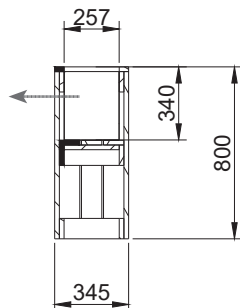

45 l.
Capacidad (Litros)
Capacité (Liters)
Capacity (Litres)

Acero galvanizado pintado por pulverización |
Acier galvanisée peinte par pulvérisation |
Powder coating galvanized steel

Grosor | Épaisseur | Thickness: 3mm