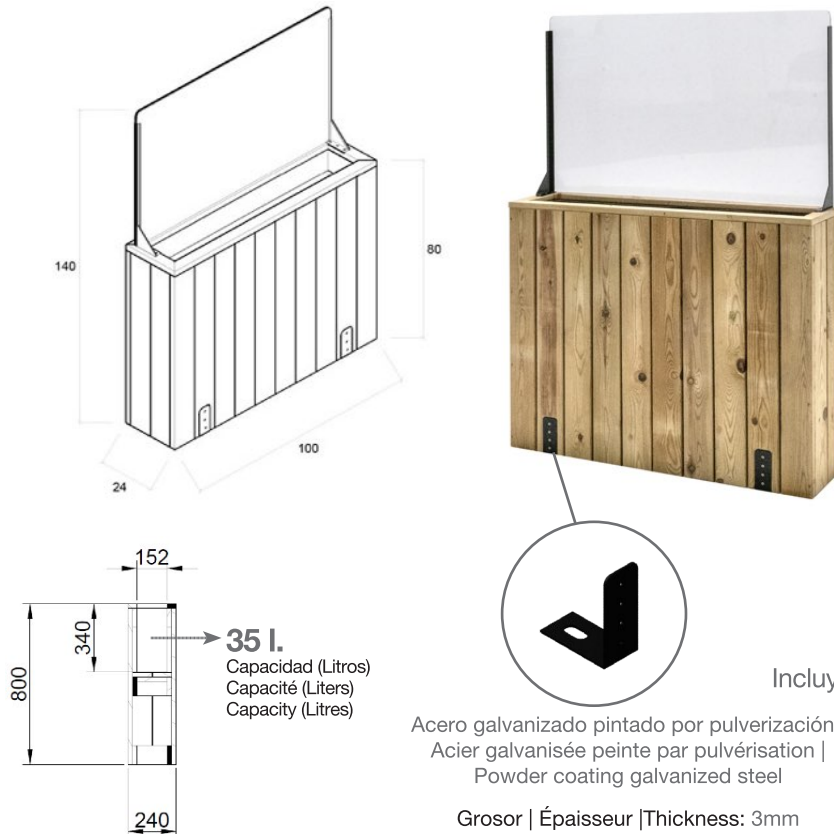

Jardineras separadoras Claustra

Jardinières diviseuses Claustra | Claustra divider planters

HORTALIA
CONTRACT

J100PH60 - Jardinera de anclaje al suelo

Jardinière avec système d'ancrage | Planter with anchoring system

Ficha Técnica | Fiche Technique | Data Sheet

Medidas | Dimensions | Size:

100 x 24 x 140cm

Material Jardinera | Matériel Planteur | Planter Material:

Madera de pino | Pinède | Pinewood

Material Paraviento | Matériau Coupe-vent | Windbreak Material: