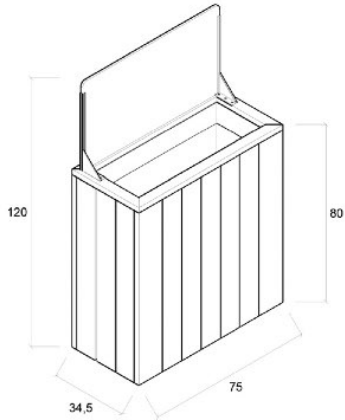

### Ficha Técnica | Fiche Technique | Data Sheet

Medidas | Dimensions | Size:

75 x 34,5 x 120cm

Material Jardinera | Matériel Planteur | Planter Material:

Madera de pino | Pinède | Pinewood

Material Paraviento | Matériau Coupe-vent | Windbreak Material: