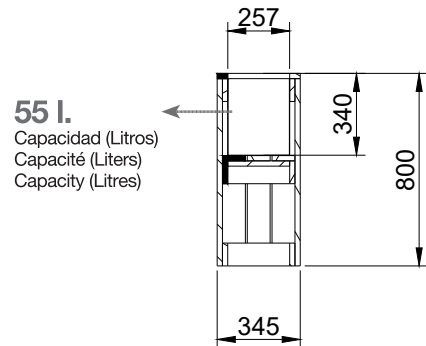

### Ficha Técnica | Fiche Technique | Data Sheet

Medidas | Dimensions | Size:

75 x 34,5 x 120cm

Material Jardinera | Matériel Planteur | Planter Material:

Madera de pino | Pinède | Pinewood

Material Paraviento | Matériau Coupe-vent | Windbreak Material: