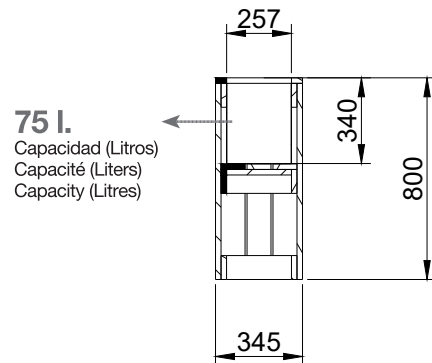

### Ficha Técnica | Fiche Technique | Data Sheet

Medidas | Dimensions | Size:

75 x 44,5 x 80cm

Material Jardinera | Matériel | Material:

Madera de pino | Pinède | Pinewood

Tratamiento madera | Traitement du bois | Wood Treatment: