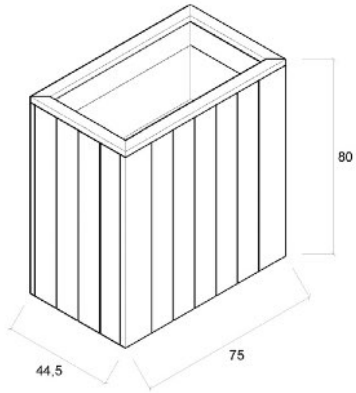

### Ficha Técnica | Fiche Technique | Data Sheet

Medidas | Dimensions | Size:

75 x 44,5 x 80cm

Material Jardinera | Matériel | Material:

Madera de pino | Pinède | Pinewood

Tratamiento madera | Traitement du bois | Wood Treatment: