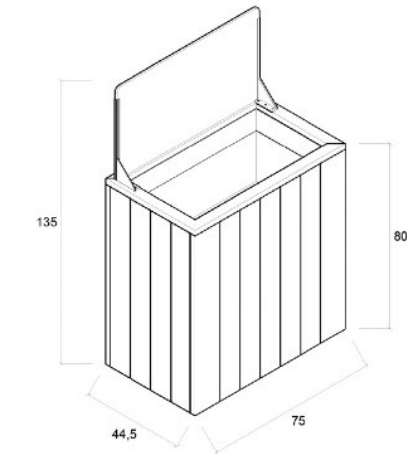

Medidas | Dimensions | Size:

75 x 44,5 x 135cm

Material Jardinera | Matériel Planteur | Planter Material:

Madera de pino | Pinède | Pinewood

Material Paraviento | Matériau Coupe-vent | Windbreak Material:

EAN:

8436562752972

Jardinera con doble fondo | Jardinière à double fond | Double bottom planter

Tornillería Torx de acero inoxidable | Vis Torx en acier inoxydable | Stainless steel Torx screws

75 l.
Capacidad (Litros)
Capacité (Liters)
Capacity (Litres)