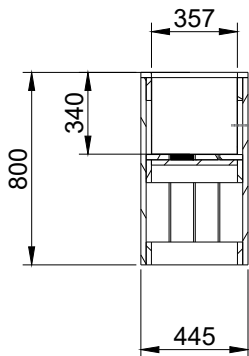

Medidas | Dimensions | Size:

75 x 44,5 x 135cm

Material Jardinera | Matériel Planteur | Planter Material:

Madera de pino | Pinède | Pinewood

Material Paraviento | Matériau Coupe-vent | Windbreak Material:

EAN:

8436562752972

Jardinera con doble fondo | Jardinière à double fond | Double bottom planter

Tornillería Torx de acero inoxidable | Vis Torx en acier inoxydable | Stainless steel Torx screws

75 l.
Capacidad (Litros)
Capacité (Liters)
Capacity (Litres)