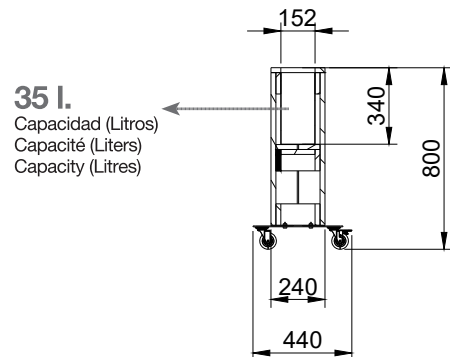

Jardineras separadoras Claustra

Jardinières diviseuses Claustra | Claustra divider planters

HORTALIA
CONTRACT

J75R - Jardinera con ruedas

Jardinière à roulettes / Planter with wheels

35 l.
Capacidad (Litros)
Capacité (Liters)
Capacity (Litres)

Ficha Técnica | Fiche Technique | Data Sheet

Medidas | Dimensions | Size:

75 x 25 x 80cm

Material Jardinera | Matériel | Material:

Madera de pino | Pinède | Pinewood

Tratamiento madera | Traitement du bois | Wood Treatment: