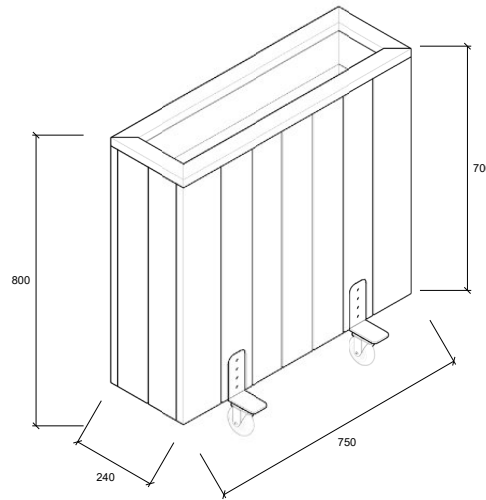

Jardineras separadoras Claustra

Jardinières diviseuses Claustra | Claustra divider planters

HORTALIA
CONTRACT

J75R - Jardinera con ruedas

Jardinière à roulettes / Planter with wheels

35 l.
Capacidad (Litros)
Capacité (Liters)
Capacity (Litres)

Ficha Técnica | Fiche Technique | Data Sheet

Medidas | Dimensions | Size:

75 x 25 x 80cm

Material Jardinera | Matériel | Material:

Madera de pino | Pinède | Pinewood

Tratamiento madera | Traitement du bois | Wood Treatment: